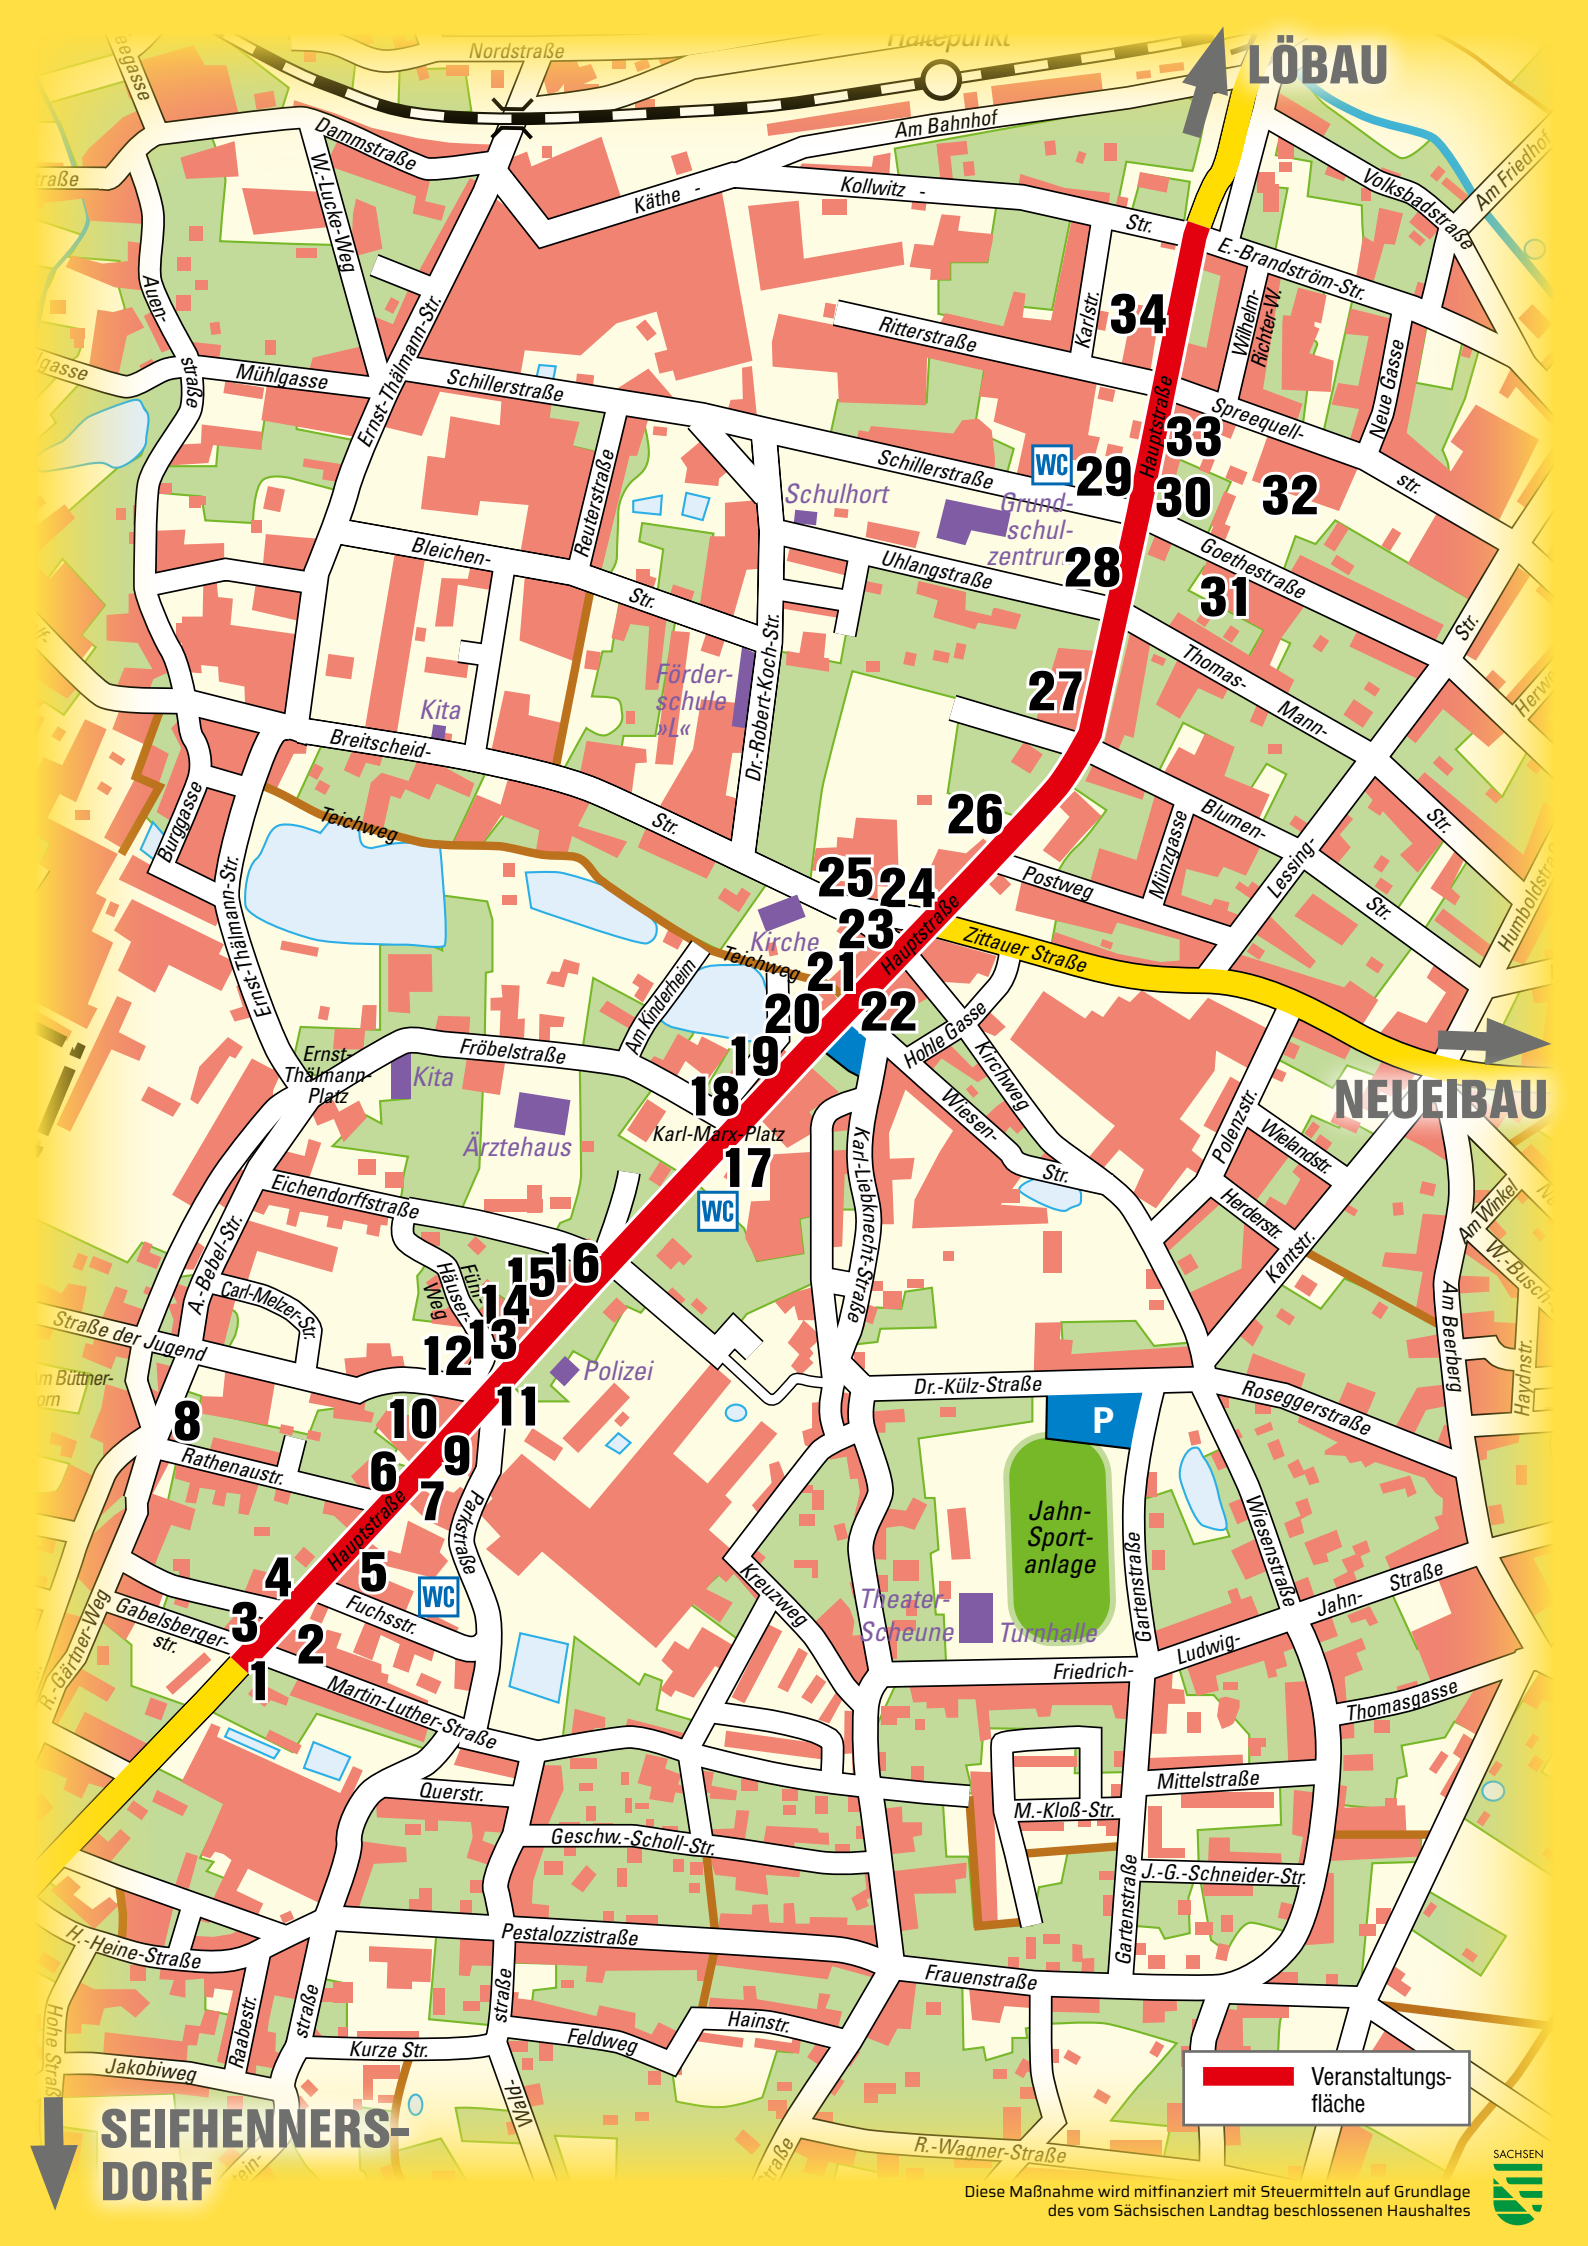

Veranstaltungsfläche

SEIFFHENNERS-DORF

Diese Maßnahme wird mit Mitteln auf Grundlage des vom Sächsischen Landtag beschlossenen Haushaltes